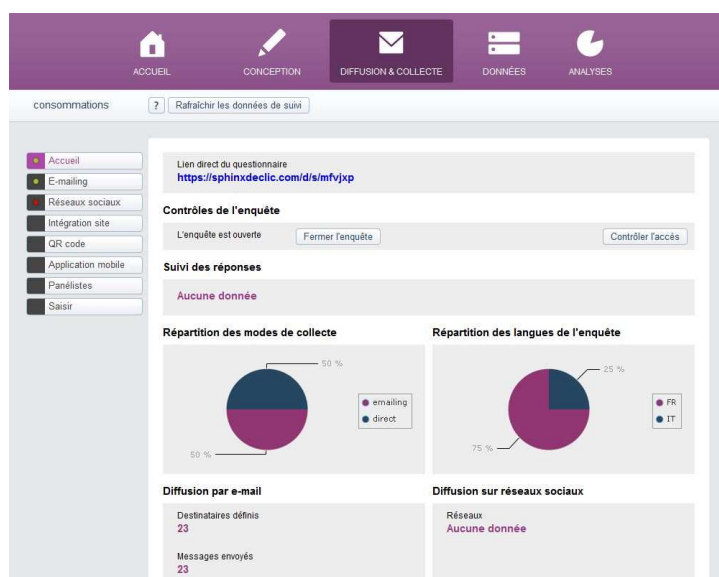

Le Sphinx présente Sphinx Campus, la dernière solution de la gamme dédiée à l'Enseignement

Anncy, 21 avril 2015

Le Sphinx, partenaire du monde de l'enseignement et de la recherche depuis 30 ans, propose avec Sphinx Campus une solution pédagogique innovante pour dynamiser l'enseignement. Présentation le mardi 19 mai, de 9h15 à 12h15, à Paris.

L'originalité de Sphinx Campus réside dans la réunion dans un même environnement d'une solution d'enquête web et de contenus pédagogiques, pour une mise en œuvre facilitée d'**un enseignement par l'action** :

- Sphinx Campus est constitué, d'une part, **d'une solution d'enquêtes en ligne** parfaitement adaptée à un usage dans un contexte d'apprentissage, et accessible sans installation préalable.
- Il présente, d'autre part, **des ressources pédagogiques** immédiatement exploitables par l'enseignant : séquences de cours avec exercices et corrigés, enquêtes-exemples avec leurs fichiers de données, études de cas détaillées sur des problématiques et des sujets variés, références bibliographiques.